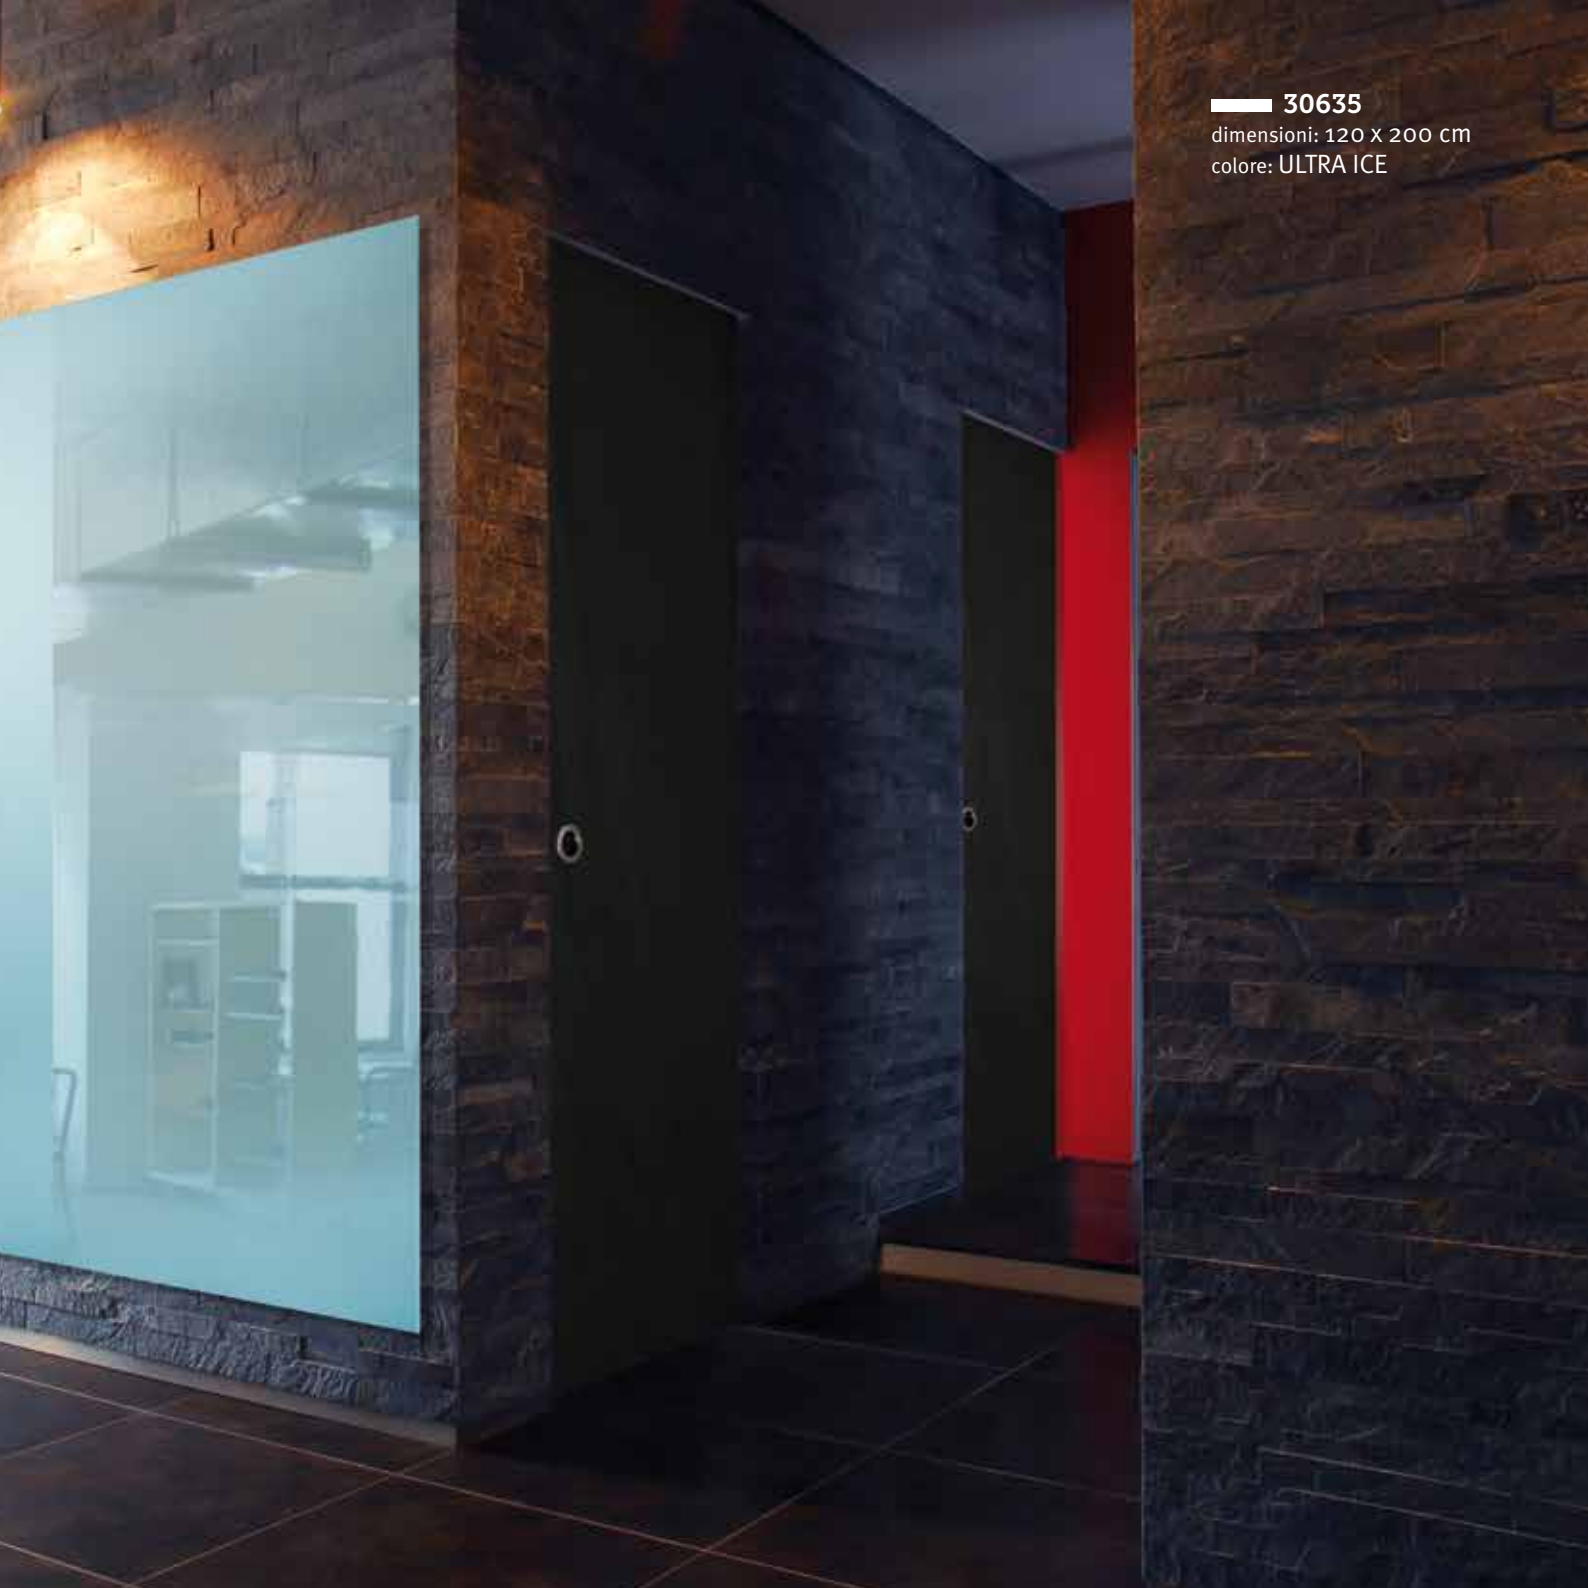

# Una nuova forma di espressione

Creato da Vertical, PLAN è una moderna geometria di colore, un noteboard sottile e di impatto, che esprime chi lo sceglie e racconta gli spazi che lo accompagnano.

**30635**

dimensioni: 120 X 200 cm

colore: ULTRA ICE

— 30620

dimensioni: 120 X 200 cm

colore: RED

## Un design che diventa spazio di comunicazione

Un oggetto aperto a più interpretazioni. Una moderna superficie di iscrizione dove appuntare foto, scrivere, pianificare, cancellare. Per lasciare un segno, anche in chi lo guarda.

**30610**

dimensioni: 120 X 200 cm

colore: BLACK