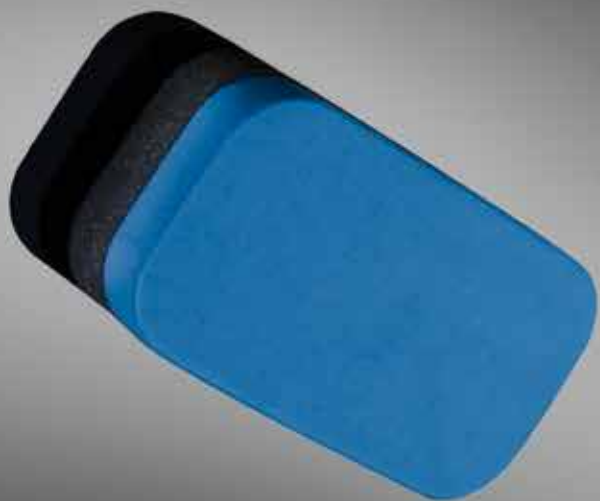

**Uno spazio  
che accende gli spazi**

**30620**

dimensioni: 120 X 200 cm

colore: RED

**30535**  
dimensioni: 120 X 150 cm  
colore: ULTRA ICE

Forme e contenuti oltre il design

Orizzontale o verticale, singolo o composto, misure e colori standard e, a richiesta, personalizzati. Una linearità che si esprime anche nella semplicità dell'installazione a parete, veloce e intuitiva. Così da prendere subito posizione in tutti gli ambienti.

model: 30300 | 60 x 90 cm

model: 30400 | 90 x 120 cm

model: 30500 | 120 x 150 cm

model: 30600 | 120 x 200 cm

Disponibile in 5 colori differenti:

-  **RED**
-  **LIME**
-  **ULTRA WHITE**
-  **ULTRA ICE**
-  **BLACK**